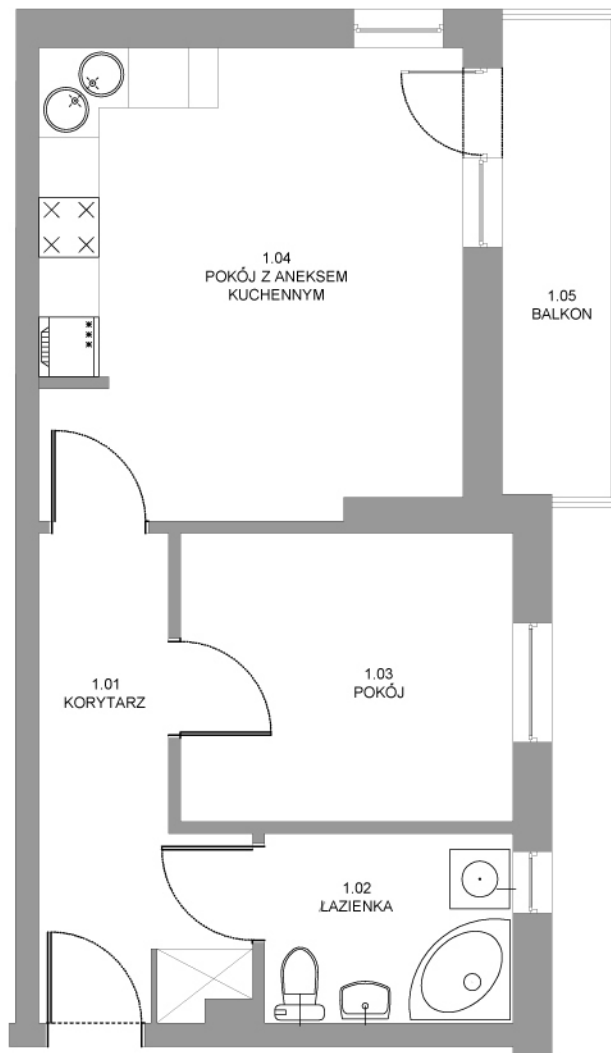

# MIESZKANIE NR 4

www.costa.sopot.pl  
tel. 509-752-127

**BUDYNEK MIESZKALNY**  
Rumia, ul. Kwiatowa

**PARTER**

powierzchnia mieszkania 42,2 m<sup>2</sup>

ZESTAWIENIE POWIERZCHNI		Pu
1.01	Korytarz	7,8 m <sup>2</sup>
1.02	Łazienka	4,7 m <sup>2</sup>
1.03	Pokój	9,7 m <sup>2</sup>
1.04	Pokój z aneksem kuchennym	19,9 m <sup>2</sup>
1.05	Balkon	5,28 m <sup>2</sup>