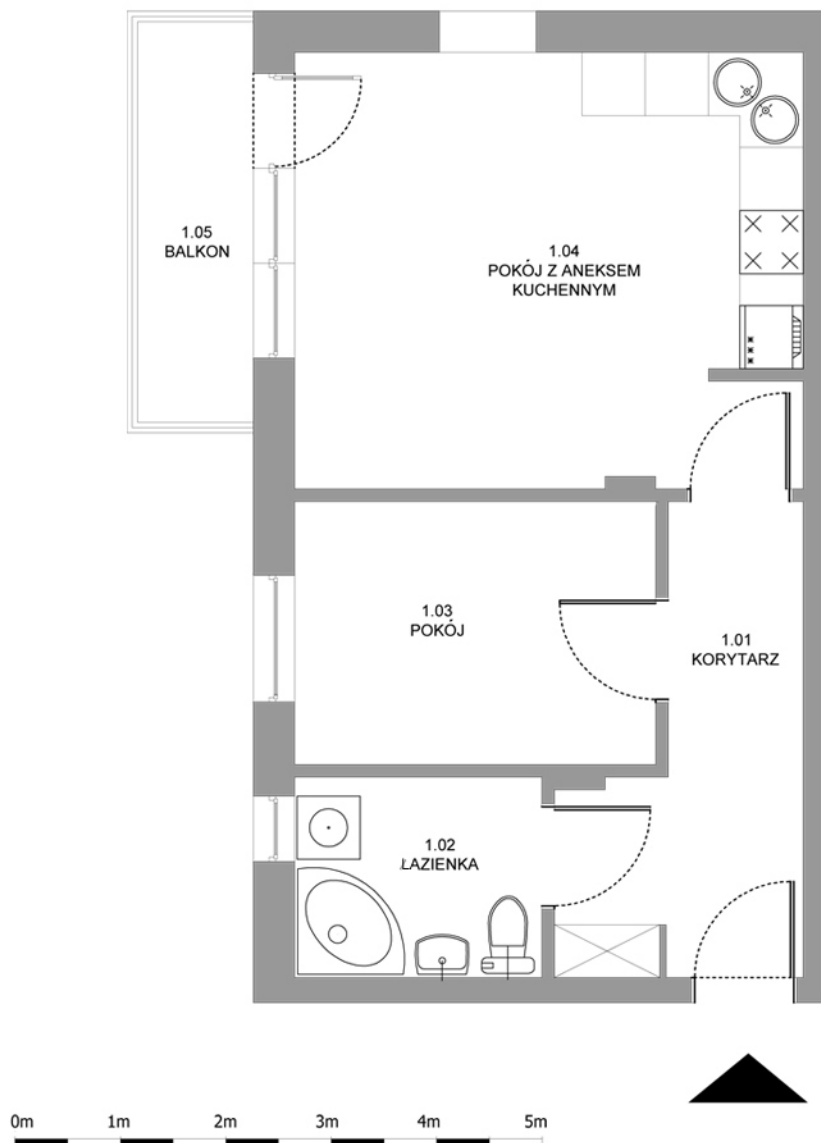

MIESZKANIE NR 3

www.costa.sopot.pl
tel. 509-752-127

BUDYNEK MIESZKALNY
Rumia, ul. Kwiatowa

PARTER

powierzchnia mieszkania 40,3 m²

ZESTAWIENIE POWIERZCHNI		Pu
1.01	Korytarz	7,7 m ²
1.02	Łazienka	4,4 m ²
1.03	Pokój	8,5 m ²
1.04	Pokój z aneksem kuchennym	19,7 m ²
1.05	Balkon	4,18 m ²